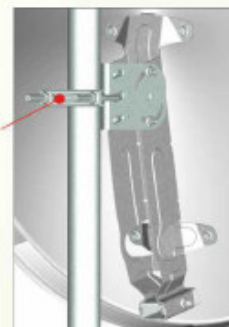

# Parabole serie EXPORT e TECH

\* Test in nebbia salina.  
Resistenza alla  
corrosione garantita!  
Disco acciaio: 450 ore  
Disco alluminio: 800 ore

**TECH \***  
parabola 90 cm  
con monopode tubolare  
in alluminio  
a sezione rettangolare

supporto LNB con una  
sola vite di serraggio  
per monopode parabola  
**TECH**

**AZ/EL IN METALLO**  
parabola **TECH**  
\* doppia staffa di serie

Acciaio	Alluminio
<b>TECH</b>	
<b>Ø 90 cm</b>	
F202090 RAL 7035 bianco	<b>F302090</b> RAL 7035 bianco
F202090A RAL 7012 antracite	F302090A RAL 7012 antracite
F202090M RAL 8012 mattone	F302090M RAL 8012 mattone
Bulk (n° 30 pezzi assortiti per colori)	
Ku	
70	
0,6	
39	
22,62°	
0-90° - con palo passante max 43°	
40 mm	
Art. Dual-Feed 13-19,2° cod. F2001	
32 mm	
60 mm	
AZ-EL in metallo / palo passante	
Poliestere	
150 km/h	
A= 900mm - B=830mm	