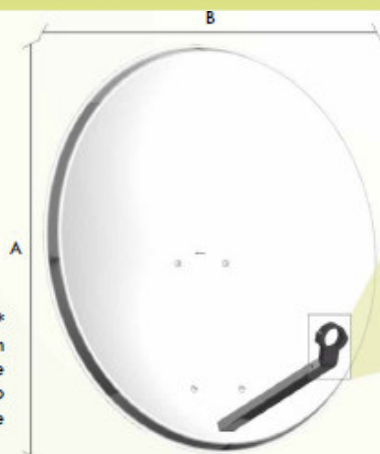

# Parabole serie EXPORT e TECH

\* Test in nebbia salina.  
Resistenza alla  
corrosione garantita!  
Disco acciaio: 450 ore  
Disco alluminio: 800 ore

**TECH \***  
parabola 90 cm  
con monopode tubolare  
in alluminio  
a sezione rettangolare

supporto LNB con una  
sola vite di serraggio  
per monopode parabola  
**TECH**

**AZ/EL IN METALLO**  
parabola **TECH**  
\* doppia staffa di serie

Acciaio	Alluminio
<b>TECH</b>	
<b>Ø 90 cm</b>	
F202090 RAL 7035 bianco	<b>F302090</b> RAL 7035 bianco
F202090A RAL 7012 antracite	F302090A RAL 7012 antracite
F202090M RAL 8012 mattone	F302090M RAL 8012 mattone
Bulk (n° 30 pezzi assortiti per colori)	
Ku	
70	
0,6	
39	
22,62°	
0-90° - con palo passante max 43°	
40 mm	
Art. Dual-Feed 13-19,2° cod. F2001	
32 mm	
60 mm	
AZ-EL in metallo / palo passante	
Poliestere	
150 km/h	
A= 900mm - B=830mm	