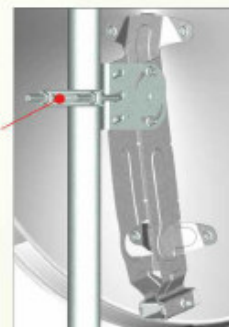

Parabole serie EXPORT e TECH

* Test in nebbia salina.
Resistenza alla
corrosione garantita!
Disco acciaio: 450 ore
Disco alluminio: 800 ore

TECH *
parabola 90 cm
con monopode tubolare
in alluminio
a sezione rettangolare

supporto LNB con una
sola vite di serraggio
per monopode parabola
TECH

AZ/EL IN METALLO
parabola **TECH**
* doppia staffa di serie

Acciaio	Alluminio
TECH	
Ø 90 cm	
F202090 RAL 7035 bianco	F302090 RAL 7035 bianco
F202090A RAL 7012 antracite	F302090A RAL 7012 antracite
F202090M RAL 8012 mattone	F302090M RAL 8012 mattone
Bulk (n° 30 pezzi assortiti per colori)	
Ku	
70	
0,6	
39	
22,62°	
0-90° - con palo passante max 43°	
40 mm	
Art. Dual-Feed 13-19,2° cod. F2001	
32 mm	
60 mm	
AZ-EL in metallo / palo passante	
Poliestere	
150 km/h	
A= 900mm - B=830mm	