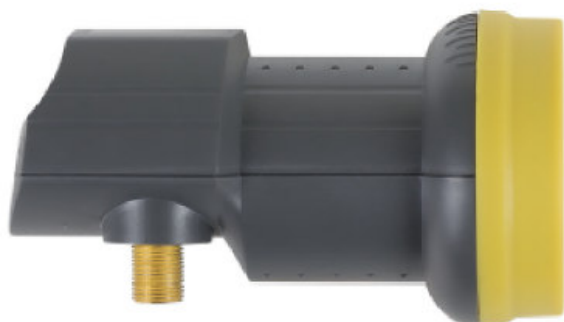

LNB UNIVERSALE SINGLE PER 1 UTENZA

Art.: LNB 119

Convertitore universale V/H singola utenza, con schermatura LTE per il collegamento di 1 ricevitore.

La serie **GOLD CONNECTOR** è dotata di una protezione delle connessioni contro eventi atmosferici e di connettori dorati. Questi ultimi evitano l'ossidazione e migliorano notevolmente la connessione tra il cavo coassiale e l'LNB. Grazie a questa superficie delle prese è garantita una prestazione superiore rispetto ai connettori tradizionali.

La **schermatura LTE** impedisce che i segnali LTE (standard 4G) interferiscano sulla banda satellitare e creano così disturbi nella ricezione del segnale DVB-S/S2.

L'LNB dispone di una **protezione** delle connessioni contro eventi atmosferici e una schermatura LTE.

LNB universali IDdigital con schermatura LTE

Art. N°	LNB 119
Uscite	1
Frequenza di ricezione	10,7 - 12,75 GHz
Oscillatori locali (LOF)	9,75 / 10,6 GHz
Cifra di rumore	0,1 dB
Guadagno	52 ... 63 dB
Diametro feed	40 mm
Commutazione di banda	0/22 kHz
Alimentazione orizzontale H	16 - 20 V
Alimentazione verticale V	10 - 14,5 V
Consumo	mass. 160 mA
SKY ITALIA authorized	Si
Colore	Grigio / Giallo